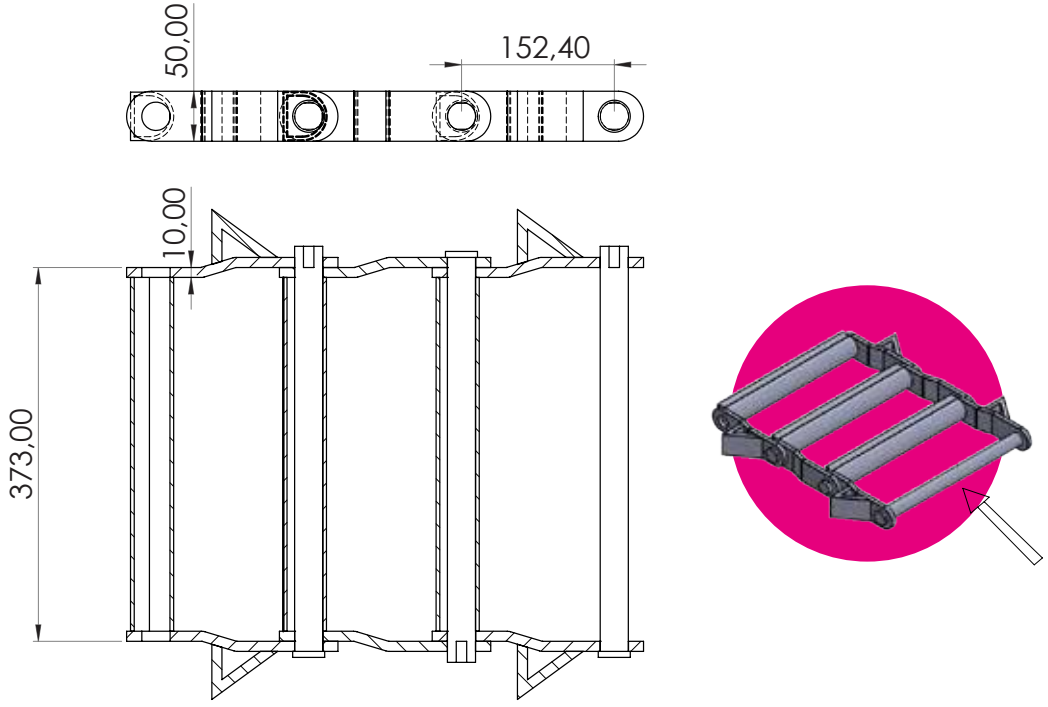

MADEN VE OCAKLAR

- MKS Maden P: 152,4
- MKS Maden P: 320
- MKS Maden P: 160
- MKS Maden P: 125

Makelsan Zincir olarak yeraltı, yer üstü ve hazırlık tesislerinde kullanılan maden zincirlerinin tamamını üretmekteyiz. Üretimimizde servis araba zinciri, besleyici kırıcı zinciri, tramvay sürücü zinciri, yıkama kutusu zinciri, perçinsiz dövme zincir ve jig yıkama zincirini sayabiliriz. Bu zincirlere ek olarak iş ortaklarımızın ihtiyacına yönelik zincirler ve bağlantı konfigürasyonları da sağlamaktayız.

MKS Maden P: 152,4

MKS Maden P: 160

Numune ya da teknik çizime göre üretim yapılır.

MKS Maden P: 320

MKS Maden P: 125

Numune ya da teknik çizime göre üretim yapılır.