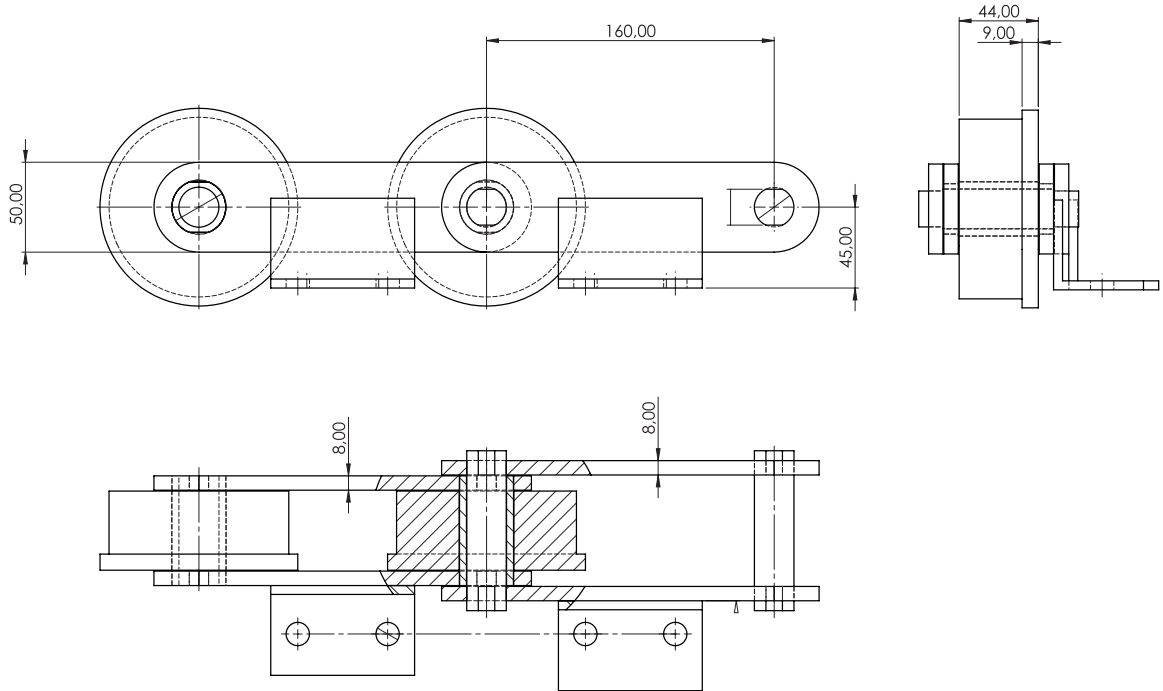

MADEN VE OCAKLAR

- MKS Maden P: 152,4
- MKS Maden P: 320
- MKS Maden P: 160
- MKS Maden P: 125

Makelsan Zincir olarak yeraltı, yer üstü ve hazırlık tesislerinde kullanılan maden zincirlerinin tamamını üretmekteyiz. Üretimimizde servis araba zinciri, besleyici kırıcı zinciri, tramvay sürücü zinciri, yıkama kutusu zinciri, perçinsiz dövme zincir ve jig yıkama zincirini sayabiliriz. Bu zincirlere ek olarak iş ortaklarımızın ihtiyacına yönelik zincirler ve bağlantı konfigürasyonları da sağlamaktayız.

MKS Maden P: 152,4

MKS Maden P: 160

Numune ya da teknik çizime göre üretim yapılır.

MKS Maden P: 320

MKS Maden P: 125

Numune ya da teknik çizime göre üretim yapılır.