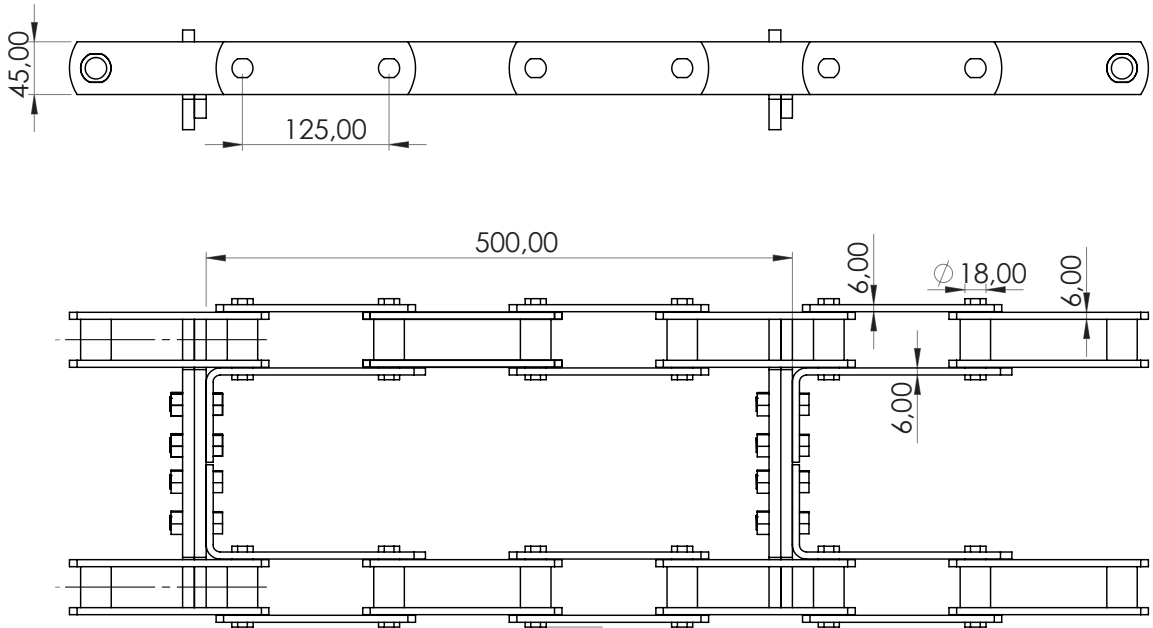

MKS Maden P: 152,4

MKS Maden P: 160

Numune ya da teknik çizime göre üretim yapılır.

MKS Maden P: 320

MKS Maden P: 125

Numune ya da teknik çizime göre üretim yapılır.